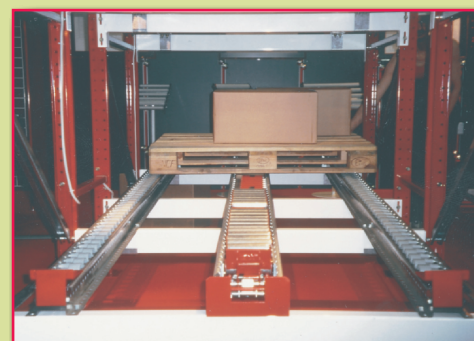

IZKORISTEK PROSTORA

PREVOZNI REGALNI SISTEM

KLASIČNI REGALNI SISTEM

■ HODNIK

■ REGAL

TRANSPORTNA OPREMA

Avtomatizirana akumulacijska pretočna paletna proga: TCG Unitech LTH - OL d.o.o.

Za razsuti in kosovni transportirane: